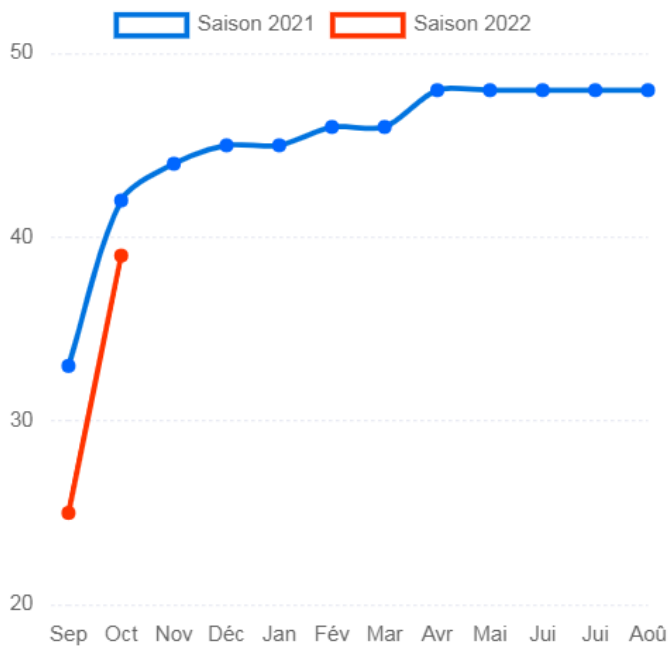

## Stats 2022

Après la rentrée, voilà, pour information, les comptes des adhésions :

### Statistiques des licences 2022

Nombre de licences de la saison : 39

Pourcentage par rapport à la saison précédente : 81 %

Nombre de refus, faute de place : une vingtaine