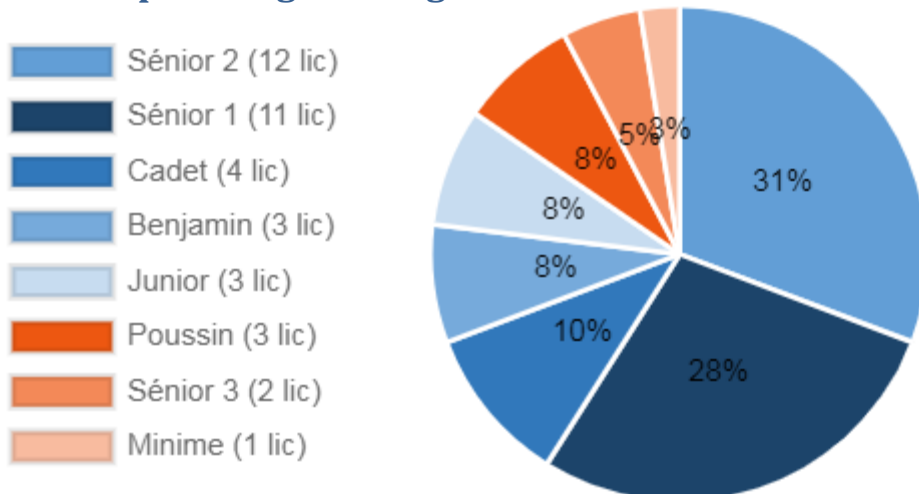

Licences par catégorie d'âge