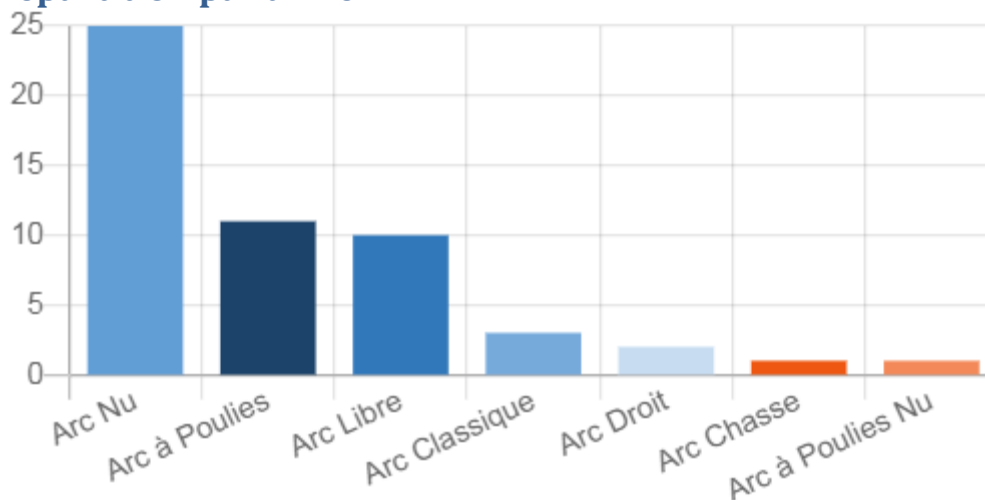

# LES ARCHERS DE THOMAS II

CLUB DE TIR A L'ARC - LE BOURGET-DU-LAC - SAVOIE (73)

## Stats 2022

Après la rentrée, voilà, pour information, les comptes des adhésions :

### Statistiques des licences 2022

Nombre de licences de la saison : 39

Pourcentage par rapport à la saison précédente : 81 %

Nombre de refus, faute de place : une vingtaine

### Répartition par arme